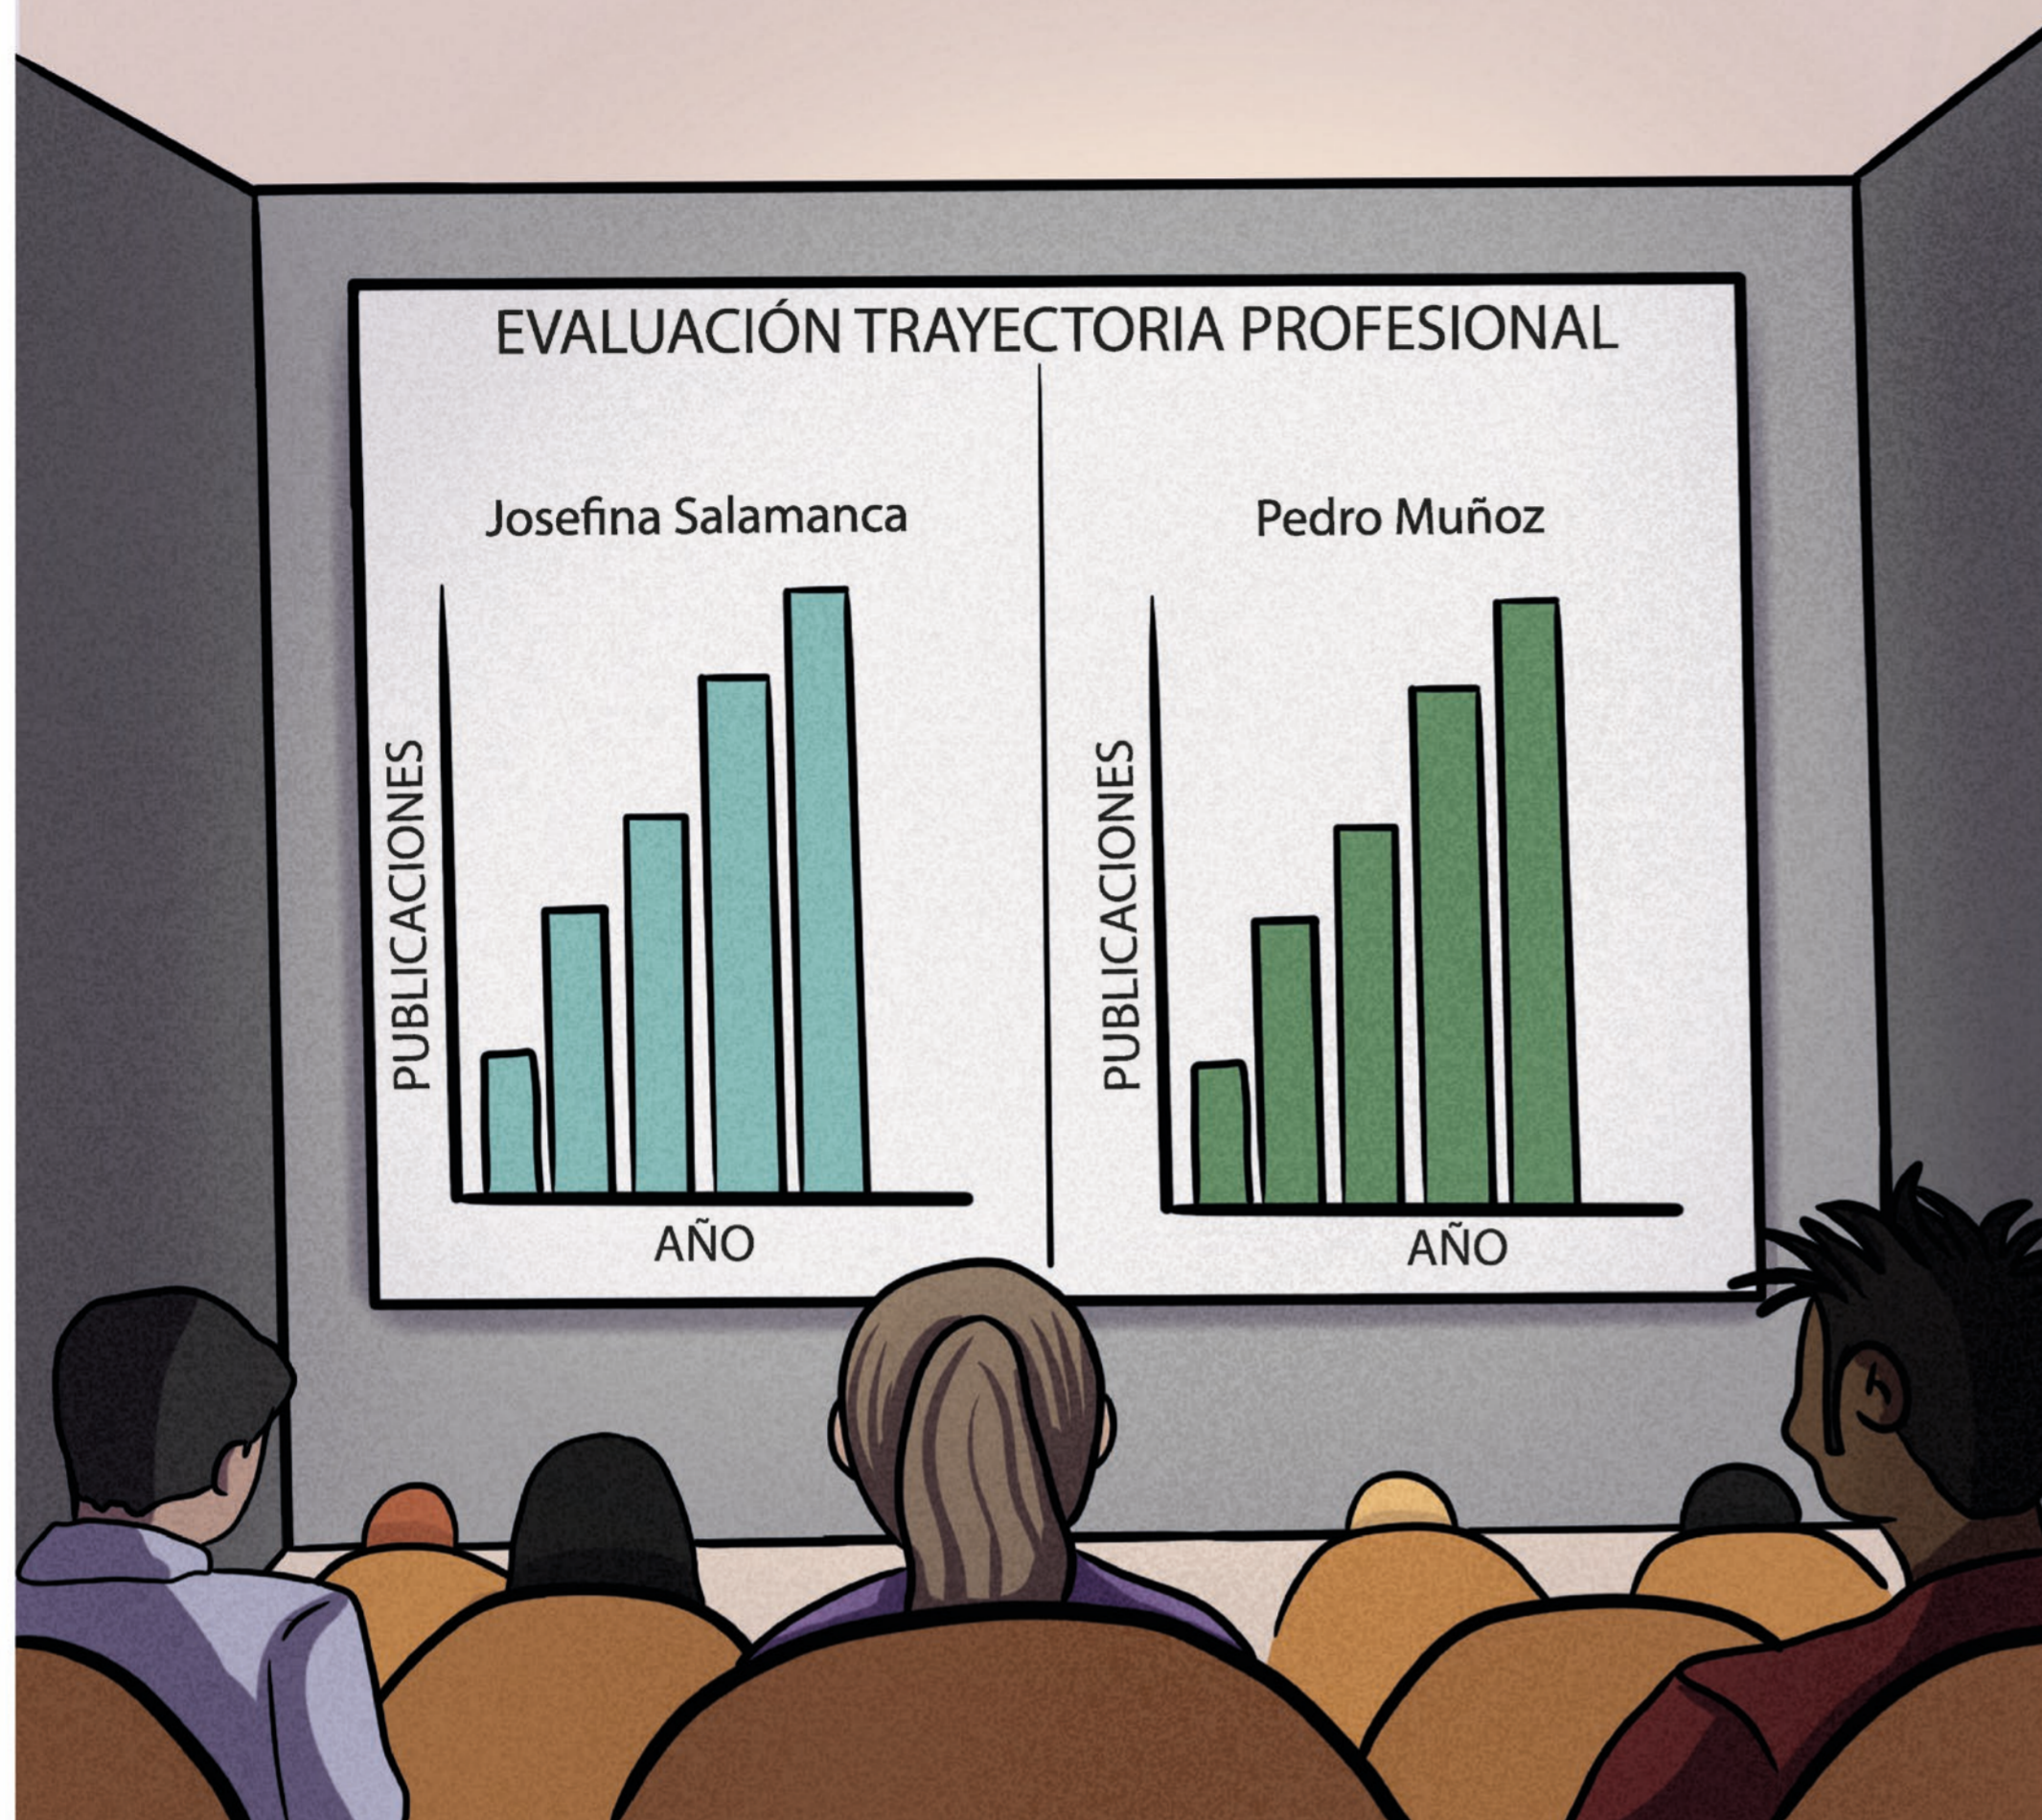

# NUEVAS CARAS DE...

POR: DANAÉ SANZ PÉREZ

# VIEJOS PROBLEMAS

CARMINA VIRGILI I RODÓN (1927-2014)

CATEDRÁTICA

CARMINA VIRGILI I RODÓN FUE UNA DE LAS 3 PRIMERAS CATEDRÁTICAS DE CIENCIAS EN ESPAÑA Y LA PRIMERA GEÓLOGA QUE ASUMIÓ EL CARGO DE DECANA EN UNA FACULTAD. CONSIGUIÓ EJERCER SU LIDERAZGO EN UNOS CLAUSTROS RETICENTES A LA ENTRADA DE MUJERES. ERA ESPECIALISTA EN GEOLOGÍA DEL TRIÁSICO Y EL PÉRMICO.